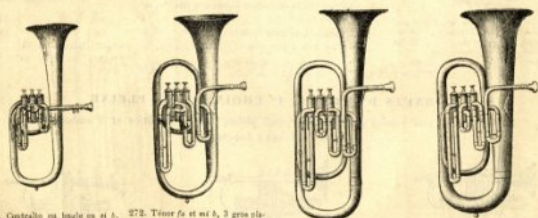

CLÔTURE DE L'EXPOSITION

Fermeture hivernale du MIV

Dimanche 19 décembre 2021
18h